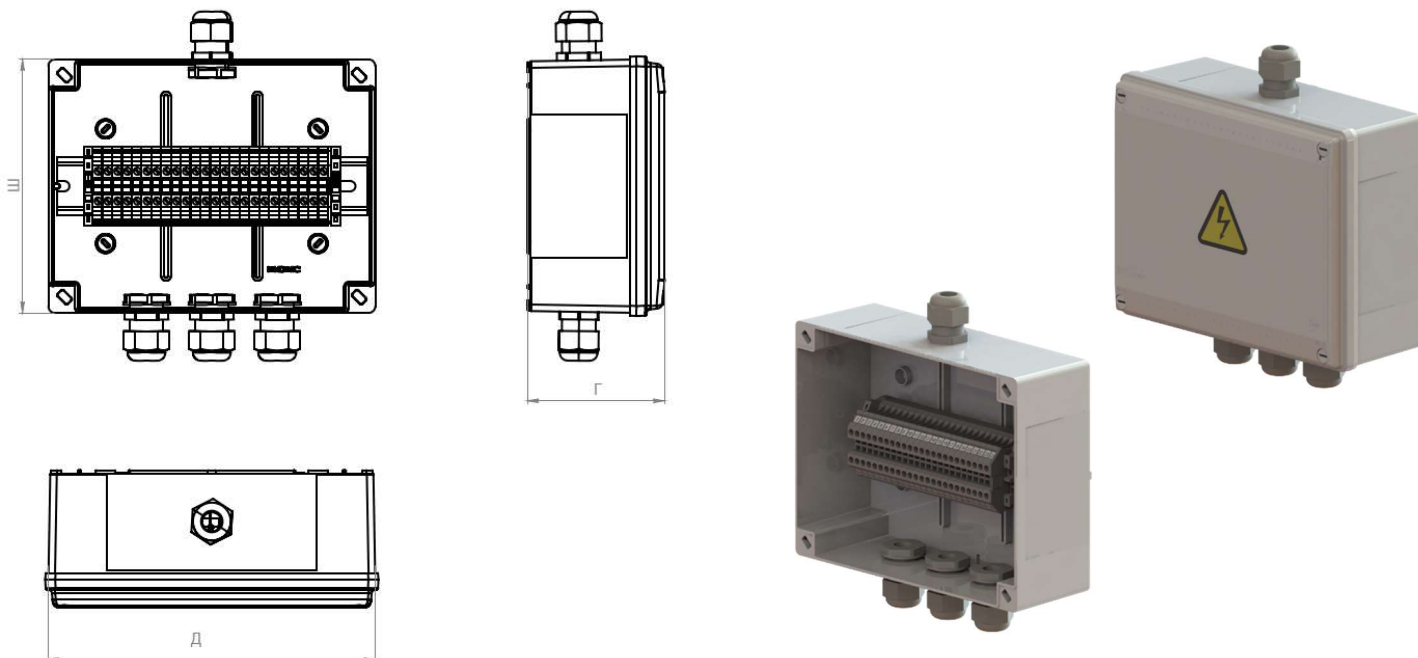

Коробки распределительные Серии D

Винтовые силовые зажимы КНВ 4-

Технические параметры

Материал:	ABS пластик
Степень защиты:	IP56
Цвет:	Серый
Температура монтажа:	-5°C ...+60°C
Температура эксплуатации:	-25°C ...+60°C
Климатическое исполнение:	У2
Клеммы подключения:	КНВ 2,5-2 11000000
Номинальное напряжение:	1000 В
Номинальный ток:	32 А
Тип подключения:	винтовой зажим
Сечение:	0,14 мм ² - 6 мм ²
Кабельные вводы:	M20

Коробки распределительные Серии D

Винтовые силовые зажимы КНВ 4-2

Технические параметры

Материал:	ABS пластик
Степень защиты:	IP56
Цвет:	Серый
Температура монтажа:	-5°C ...+60°C
Температура эксплуатации:	-25°C ...+60°C
Климатическое исполнение:	У2
Клеммы подключения:	КНВ 2,5-2 11000000
Номинальное напряжение:	1000 В
Номинальный ток:	32 А
Тип подключения:	винтовой зажим
Сечение:	0,14 мм ² - 6 мм ²
Кабельные вводы:	M20

Коробки распределительные Серии D

Винтовые силовые зажимы КНВ 2,5-2

Технические параметры

Материал:	ABS пластик
Степень защиты:	IP56
Цвет:	Серый
Температура монтажа:	-5°C ... +60°C
Температура эксплуатации:	-25°C ... +60°C
Климатическое исполнение:	У2
Клеммы подключения:	КНВ 2,5-2 11000000
Номинальное напряжение:	1000 В
Номинальный ток:	24 А
Тип подключения:	винтовой зажим
Сечение:	0,14 мм ² - 4 мм ²
Кабельные вводы:	М20Ф

Коробки распределительные Серии D Push-in силовые зажимы КНБ 2,5-2

Технические параметры

Материал:	ABS пластик
Степень защиты:	IP56
Цвет:	Серый
Температура монтажа:	-5°C ...+60°C
Температура эксплуатации:	-25°C ...+60°C
Климатическое исполнение:	У2
Клеммы подключения:	КНБ 2,5-2 14000010
Номинальное напряжение:	800 В
Номинальный ток:	24 А
Тип подключения:	Push-in зажим
Сечение:	0,14 мм ² - 4 мм ²
Кабельные вводы:	M20