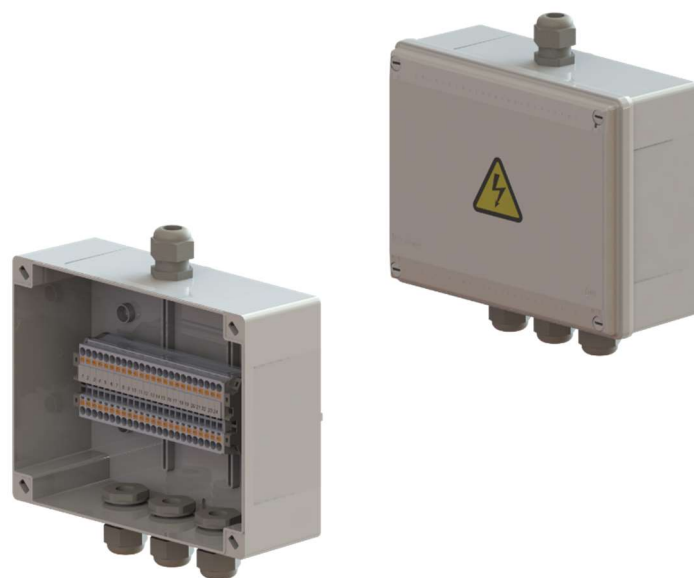

Коробки распределительные Серии D

Винтовые силовые зажимы КНВ 4-

Технические параметры

Материал:	ABS пластик
Степень защиты:	IP56
Цвет:	Серый
Температура монтажа:	-5°C ...+60°C
Температура эксплуатации:	-25°C ...+60°C
Климатическое исполнение:	У2
Клеммы подключения:	КНВ 2,5-2 11000000
Номинальное напряжение:	1000 В
Номинальный ток:	32 А
Тип подключения:	винтовой зажим
Сечение:	0,14 мм ² - 6 мм ²
Кабельные вводы:	M20

Коробки распределительные Серии D

Винтовые силовые зажимы КНВ 4-2

Технические параметры

Материал:	ABS пластик
Степень защиты:	IP56
Цвет:	Серый
Температура монтажа:	-5°C ...+60°C
Температура эксплуатации:	-25°C ...+60°C
Климатическое исполнение:	У2
Клеммы подключения:	КНВ 2,5-2 11000000
Номинальное напряжение:	1000 В
Номинальный ток:	32 А
Тип подключения:	винтовой зажим
Сечение:	0,14 мм ² - 6 мм ²
Кабельные вводы:	M20

Коробки распределительные Серии D

Винтовые силовые зажимы КНВ 2,5-2

Технические параметры

Материал:	ABS пластик
Степень защиты:	IP56
Цвет:	Серый
Температура монтажа:	-5°C ... +60°C
Температура эксплуатации:	-25°C ... +60°C
Климатическое исполнение:	У2
Клеммы подключения:	КНВ 2,5-2 11000000
Номинальное напряжение:	1000 В
Номинальный ток:	24 А
Тип подключения:	винтовой зажим
Сечение:	0,14 мм ² - 4 мм ²
Кабельные вводы:	М20Ф

Коробки распределительные Серии D Push-in силовые зажимы КНБ 2,5-2

Технические параметры

Материал:	ABS пластик
Степень защиты:	IP56
Цвет:	Серый
Температура монтажа:	-5°C ...+60°C
Температура эксплуатации:	-25°C ...+60°C
Климатическое исполнение:	У2
Клеммы подключения:	КНБ 2,5-2 14000010
Номинальное напряжение:	800 В
Номинальный ток:	24 А
Тип подключения:	Push-in зажим
Сечение:	0,14 мм ² - 4 мм ²
Кабельные вводы:	M20