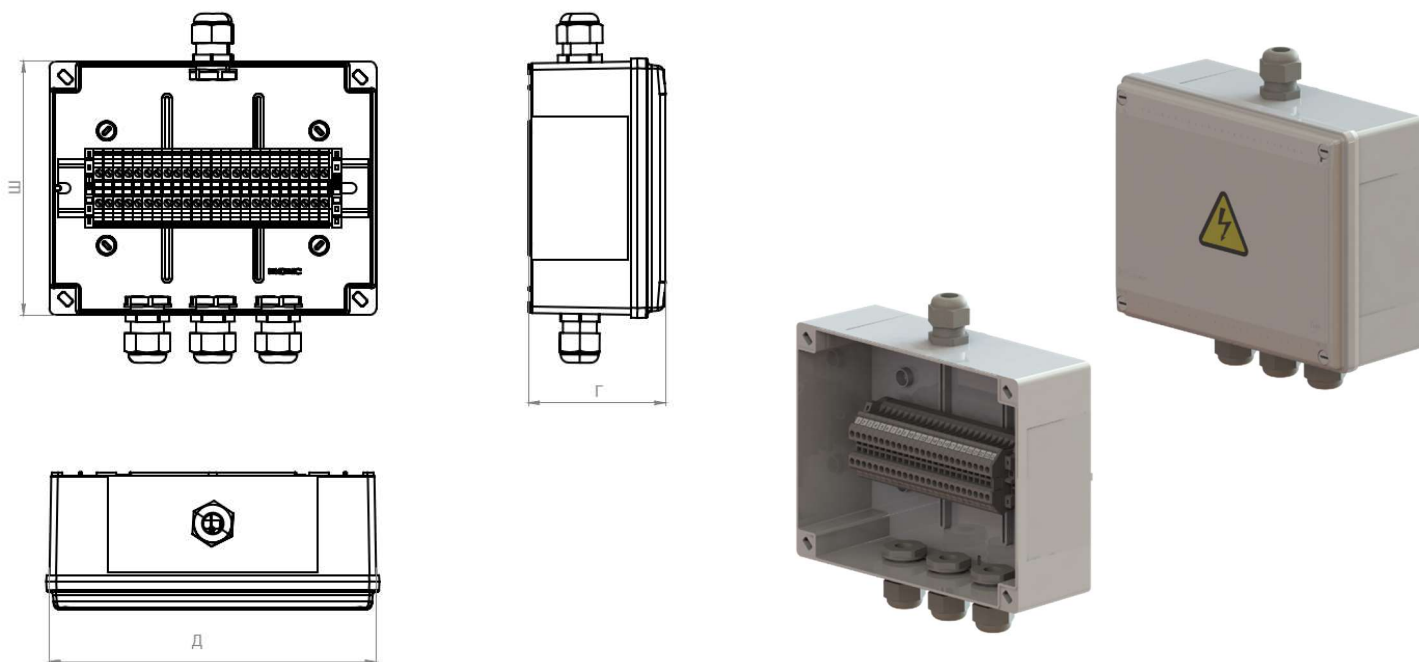

Коробки распределительные Серии D

Винтовые силовые зажимы КНВ 4-

Технические параметры

Материал:	ABS пластик
Степень защиты:	IP56
Цвет:	Серый
Температура монтажа:	-5°C ...+60°C
Температура эксплуатации:	-25°C ...+60°C
Климатическое исполнение:	У2
Клеммы подключения:	КНВ 2,5-2 11000000
Номинальное напряжение:	1000 В
Номинальный ток:	32 А
Тип подключения:	винтовой зажим
Сечение:	0,14 мм ² - 6 мм ²
Кабельные вводы:	M20

Коробки распределительные Серии D

Винтовые силовые зажимы КНВ 4-2

Технические параметры

Материал:	ABS пластик
Степень защиты:	IP56
Цвет:	Серый
Температура монтажа:	-5°C ...+60°C
Температура эксплуатации:	-25°C ...+60°C
Климатическое исполнение:	У2
Клеммы подключения:	КНВ 2,5-2 11000000
Номинальное напряжение:	1000 В
Номинальный ток:	32 А
Тип подключения:	винтовой зажим
Сечение:	0,14 мм ² - 6 мм ²
Кабельные вводы:	M20

Коробки распределительные Серии D

Винтовые силовые зажимы КНВ 2,5-2

Технические параметры

Материал:	ABS пластик
Степень защиты:	IP56
Цвет:	Серый
Температура монтажа:	-5°C ... +60°C
Температура эксплуатации:	-25°C ... +60°C
Климатическое исполнение:	У2
Клеммы подключения:	КНВ 2,5-2 11000000
Номинальное напряжение:	1000 В
Номинальный ток:	24 А
Тип подключения:	винтовой зажим
Сечение:	0,14 мм ² - 4 мм ²
Кабельные вводы:	М20Ф

Коробки распределительные Серии D Push-in силовые зажимы КНБ 2,5-2

Технические параметры

Материал:	ABS пластик
Степень защиты:	IP56
Цвет:	Серый
Температура монтажа:	-5°C ...+60°C
Температура эксплуатации:	-25°C ...+60°C
Климатическое исполнение:	У2
Клеммы подключения:	КНБ 2,5-2 14000010
Номинальное напряжение:	800 В
Номинальный ток:	24 А
Тип подключения:	Push-in зажим
Сечение:	0,14 мм ² - 4 мм ²
Кабельные вводы:	M20