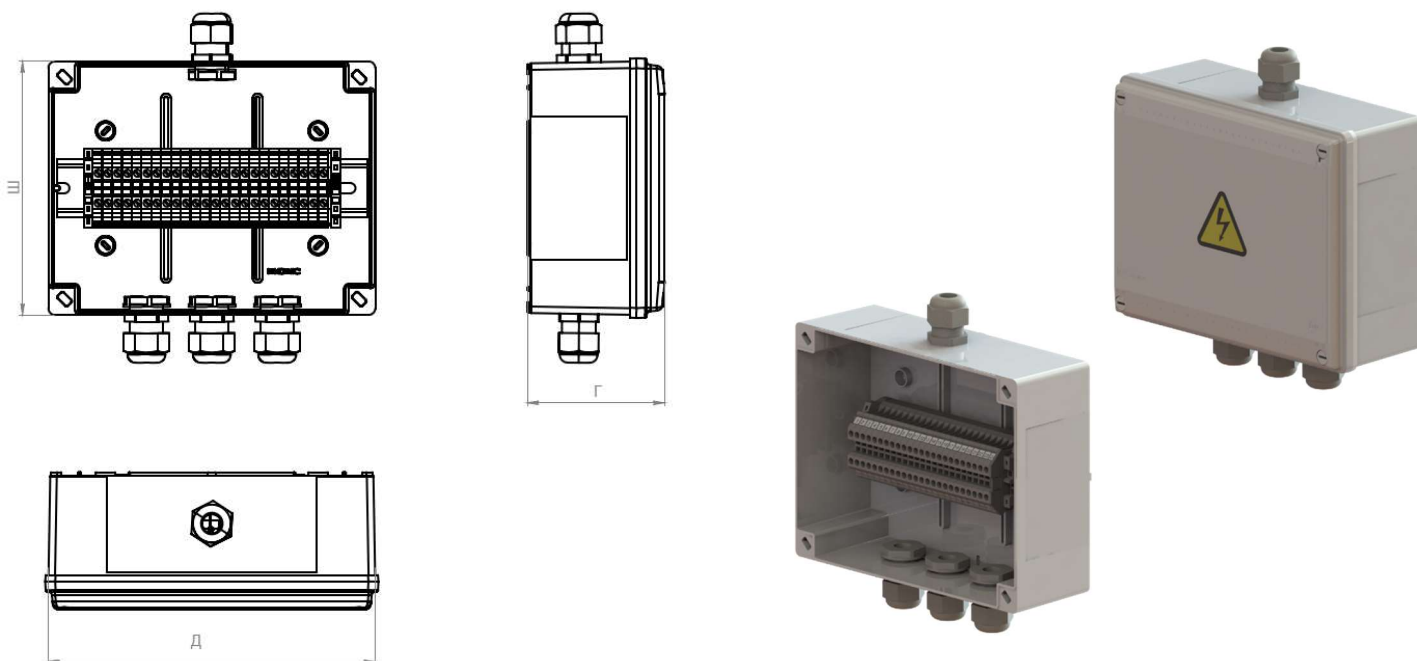

Коробки распределительные Серии D

Винтовые силовые зажимы КНВ 4-

Технические параметры

Материал:	ABS пластик
Степень защиты:	IP56
Цвет:	Серый
Температура монтажа:	-5°C ...+60°C
Температура эксплуатации:	-25°C ...+60°C
Климатическое исполнение:	У2
Клеммы подключения:	КНВ 2,5-2 11000000
Номинальное напряжение:	1000 В
Номинальный ток:	32 А
Тип подключения:	винтовой зажим
Сечение:	0,14 мм ² - 6 мм ²
Кабельные вводы:	M20

Коробки распределительные Серии D

Винтовые силовые зажимы КНВ 4-2

Технические параметры

Материал:	ABS пластик
Степень защиты:	IP56
Цвет:	Серый
Температура монтажа:	-5°C ...+60°C
Температура эксплуатации:	-25°C ...+60°C
Климатическое исполнение:	У2
Клеммы подключения:	КНВ 2,5-2 11000000
Номинальное напряжение:	1000 В
Номинальный ток:	32 А
Тип подключения:	винтовой зажим
Сечение:	0,14 мм ² - 6 мм ²
Кабельные вводы:	M20

Коробки распределительные Серии D

Винтовые силовые зажимы КНВ 2,5-2

Технические параметры

Материал:	ABS пластик
Степень защиты:	IP56
Цвет:	Серый
Температура монтажа:	-5°C ... +60°C
Температура эксплуатации:	-25°C ... +60°C
Климатическое исполнение:	У2
Клеммы подключения:	КНВ 2,5-2 11000000
Номинальное напряжение:	1000 В
Номинальный ток:	24 А
Тип подключения:	винтовой зажим
Сечение:	0,14 мм ² - 4 мм ²
Кабельные вводы:	М20Ф

Коробки распределительные Серии D Push-in силовые зажимы КНБ 2,5-2

Технические параметры

Материал:	ABS пластик
Степень защиты:	IP56
Цвет:	Серый
Температура монтажа:	-5°C ...+60°C
Температура эксплуатации:	-25°C ...+60°C
Климатическое исполнение:	У2
Клеммы подключения:	КНБ 2,5-2 14000010
Номинальное напряжение:	800 В
Номинальный ток:	24 А
Тип подключения:	Push-in зажим
Сечение:	0,14 мм ² - 4 мм ²
Кабельные вводы:	M20