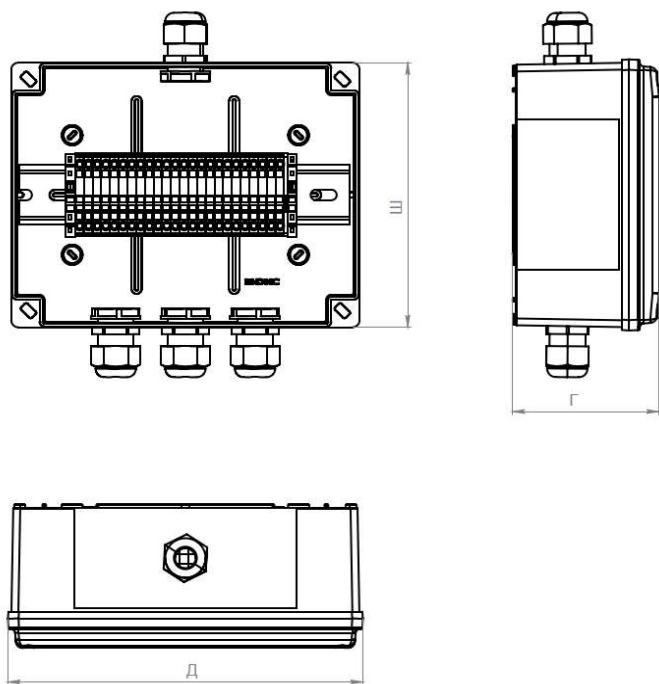

Номенклатура типовых решений

Артикул	Наименование	Длина (Д), мм	Ширина (Ш), мм	Глубина (Г), мм	Кол-во клемм, шт.	Кол-во кабельных вводов, шт.
12301315	КФК-Пл-6КНВ-4-10010050-2M20	114	114	62	6	2
12301316	КФК-Пл-12КНВ-4-15011070-3M20	165	124	84	12	3
12301317	КФК-Пл-24КНВ-4-19014070-4M20	204	159	84	24	4

Коробки распределительные Серии D

Винтовые силовые зажимы КНВ 2,5-2

Технические параметры

Материал:	ABS пластик
Степень защиты:	IP56
Цвет:	Серый
Температура монтажа:	-5°C ... +60°C
Температура эксплуатации:	-25°C ... +60°C
Климатическое исполнение:	У2
Клеммы подключения:	КНВ 2,5-2 11000000
Номинальное напряжение:	1000 В
Номинальный ток:	24 А
Тип подключения:	винтовой зажим
Сечение:	0,14 мм ² - 4 мм ²
Кабельные вводы:	М20Ф

Номенклатура типовых решений

Артикул	Наименование	Длина (Д), мм	Ширина (Ш), мм	Глубина (Г), мм	Кол-во клемм, шт.	Кол-во кабельных вводов, шт.
12301318	КФК-Пл-6КНВ-2,5-10010050-2М20	114	114	62	6	2
12301319	КФК-Пл-12КНВ-2,5-15011070-3М20	165	124	84	12	3
12301320	КФК-Пл-24КНВ-2,5-19014070-4М20	204	159	84	24	4

Коробки распределительные Серии D Push-in силовые зажимы КНБ 2,5-2

Технические параметры

Материал:	ABS пластик
Степень защиты:	IP56
Цвет:	Серый
Температура монтажа:	-5°C ...+60°C
Температура эксплуатации:	-25°C ...+60°C
Климатическое исполнение:	У2
Клеммы подключения:	КНБ 2,5-2 14000010
Номинальное напряжение:	800 В
Номинальный ток:	24 А
Тип подключения:	Push-in зажим
Сечение:	0,14 мм ² - 4 мм ²
Кабельные вводы:	M20